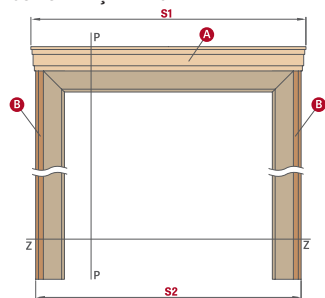

COROANA ȘI PILAȘTRI

A - coroană **B** - pilaștru

LĂȚIMEA UȘII	TOC REGLABIL PENTRU UȘI CU FALT + COROANE ȘI PILAȘTRI	
	S1	S2
70	978	928
80	1078	1028

dimensiuni exprimate în mm