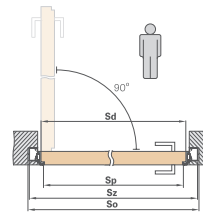

**DESEN SCHEMATIC
DEȘCHIDERE INTERIOR**