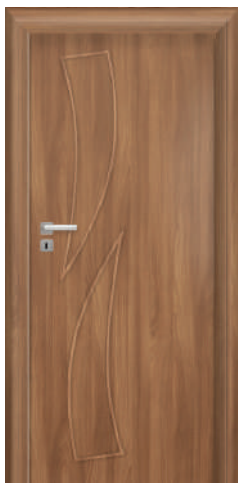

Velis model 3