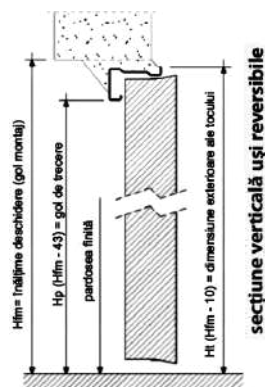

**SET REVERSIBIL UȘĂ EI 60 EI 120,
MULTIFUNCȚIONALĂ**

CONSTRUCȚIE UȘĂ

- grosime foaie ușă 53 mm (EI60 și multifuncțională) și 63 mm (EI 120)
- realizată din tablă dublă de oțel galvanizat/ zincat
- umplere rezistentă la foc (EI) și fibră fagure (multifuncțională)
- toc metallic ranforsat pe patru părți, partea de jos detașabilă după instalare

FINISAJUL SUPRAFEȚEI

- vopsit RAL 9010

DIMENSIUNI DISPONIBILE - GOL DE ZID

- 800/890/990 x 2060 mm

ACCESORII INCLUSE ÎN PREȚ

- o balama cu arc
- o balama cu rulment
- un bolt (EI 60), două bolturi (EI 120)
- broască cilindru
- cheie patentată
- mâner de securitate tip placă cu nucleu metalic
- garnitură termo-expandabilă (EI)

COST SUPPLEMENTAR

- bară antipanică
- broască antipanică
- cilindru
- cheder etanșare

TIPUL DESCHIDERII

- reversibil

**DECORURI DISPONIBILE
VOPSIT RAL 9010**

RAL 9010

**DIMENSIUNI UȘI CU DESCHIDERE REVERSIBILĂ
EI 60/120, MULTIFUNCȚIONALĂ**

Tipul ușii	Dimensiuni	Gol de montaj Lfm x hfm	Lățime gol treccere Lp	Lățime exterioră toc Lt
Standard Lfm x hfm	80	800x2060	715	850
	90	890x2060	805	940
	100	990x2060	905	1040

dimensiuni exprimate în mm