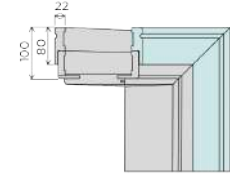

PROFILUL FOII DE UȘĂ

K - DREPT

R - ROTUNJIT

STRUCTURA FOII DE UȘĂ

STRUCTURĂ CELULARĂ

STRUCTURĂ LDF***

*** comandă specială

SETURI DE PERVAZURI DECORATIVE (OPȚIONAL)

Style1

se realizează pe comandă specială doar în decor alb

DECORURI DISPONIBILE FINISAJ LAMINAT

SILVER OAK

ATTIC WOOD¹⁾

STEJAR SESIL

DECORURI DISPONIBILE FINISAJ INOVA 3D

STEJAR GOTIC

NUC

ALB

1) în limita stocului disponibil