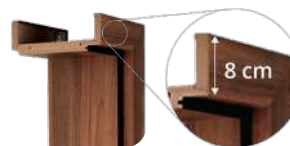

#### TOC AFERENT finisaj inova 3D și Laminat

Toc Naturen  
fix 90mm

Toc Naturen  
reglabil drept cu  
pervaz lățime 8 cm

Treviso model 1

Treviso model 2

Treviso model 3

Treviso model 4

Notă: imagine cu titlu informativ. Vă rugăm verificați informațiile tehnice din catalog