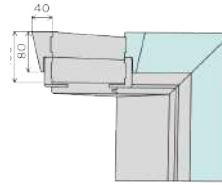

SETURI DE PERVAZURI DECORATIVE (OPȚIONAL)

Arte