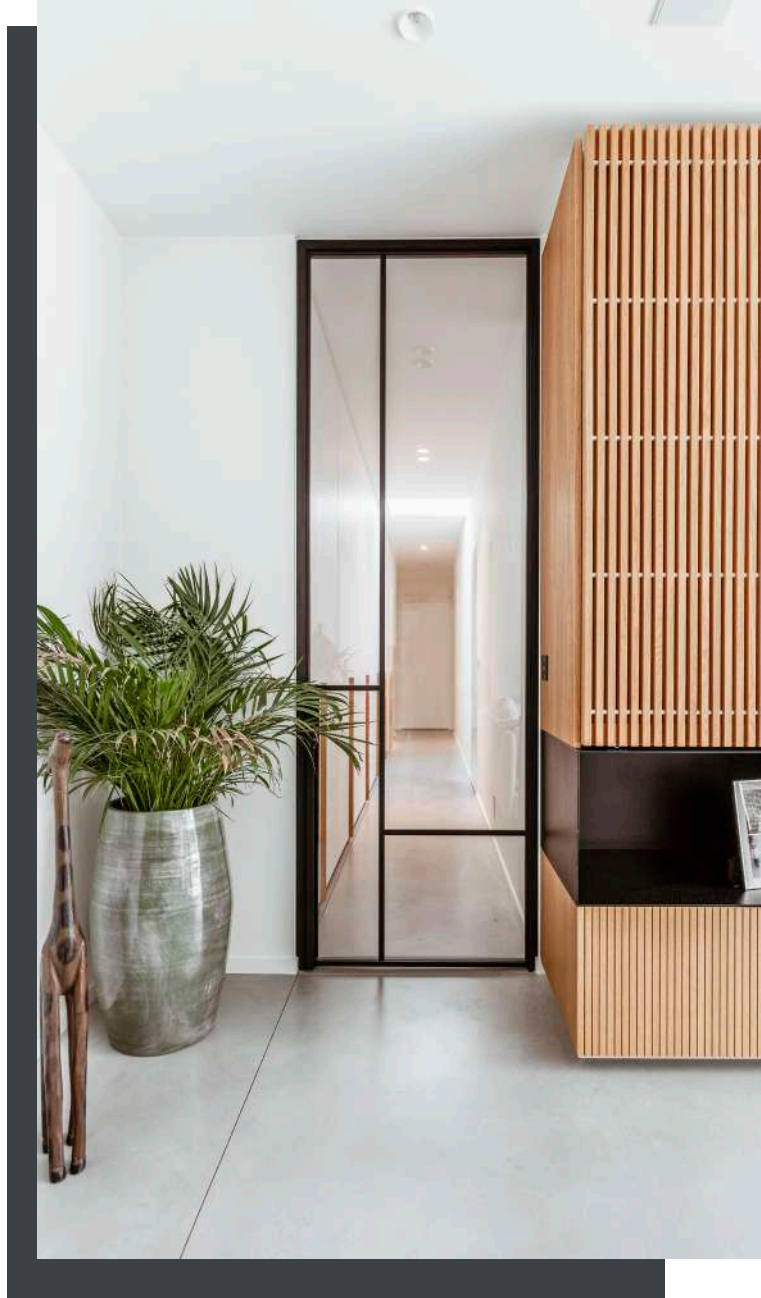

# NATUREN

UȘI · FERESTRE · PARCHET

[www.naturen.ro](http://www.naturen.ro)

**CATALOG**  
**PRODUSE**

REPREZENTANȚI NATUREN	04	ESSENZA LINE	46
TEHNIC LINE	05	SYRA LINE	48
INGRESSO 1 LINE	06	GENUA LINE	50
INGRESSO 1 LINE V13	07	ISIS LINE	52
INGRESSO 2 LINE	08	VELIS LINE	54
INGRESSO 3 LINE	10	LARIA LINE	56
FILOMURO LINE	11	VERANO LINE	58
NOLA LINE	12	LEONA LINE	60
CARA LINE	13	RIA LINE	62
TEA LINE	14	SERINA LINE	64
NEMEZJA LINE	15	VENUS LINE	66
LAURENCJA LINE	16	VINCIA LINE	68
AMARYLIS LINE	17	GALLA LINE	70
PEONIA LINE	18	SELENA LINE	72
GRASSO LINE	20	TERRA LINE	74
HIACYNT LINE	21	NATURA LINE	76
LISBON LINE <b>NOU</b>	22	SELECTA LINE	78
VIENNA LINE <b>NOU</b>	23	ARTE LINE	80
DISANO LINE <b>NOU</b>	24	KARMA LINE	82
NEMEZJA LINE <b>NOU</b>	25	RIEL LINE	84
VICTORIA LINE	26	ARISTO LINE	86
RENEA LINE	28	DELIGHT LINE	88
ORIA LINE	30	TOC NATUREN FIX 90 MM	90
TEMPO LINE	32	TOC NATUREN REGLABIL DREPT	91
PASSIO LINE	34	ACCESORII UȘĂ	92
PIANA LINE	36	PERVAZ DREPT	93
CARENA LINE	38	UȘI DUBLE	94
AVENS LINE	40	UȘI GLISANTE	95
TREVISO LINE	42	GARNITURI	96
CRYSTAL LINE	44	MATERIALE MARKETING	99