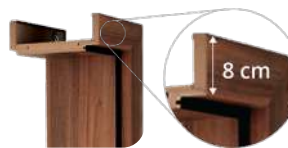

TOC AFERENT finisaj inova 3D și Laminat

Toc Naturen
reglabil drept cu
pervaz lățime 8 cm