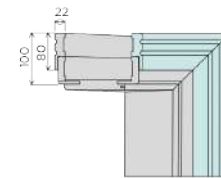

Style2

se realizează pe comandă specială doar în decor alb