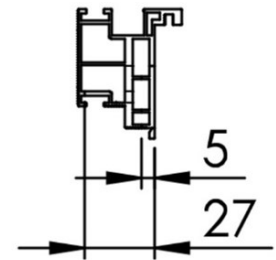

#### DIMENSIUNI DISPONIBILE

- Cote produs:
- 860 x 2040 mm

Notă: imagine cu titlu informativ. Vă rugăm verificați informațiile tehnice din catalog

DIMENSIUNI	SD	SO	SZ	SP
60	620	700	690	605
70	720	800	790	705
80	820	900	890	805
90	920	1000	990	905

dimensiuni exprimate în mm

**SECȚIUNE TOC ALUMINIU  
GRUNDUIT ALB  
DEȘCHIDERE INTERIOR**

**SECȚIUNE TOC ALUMINIU  
GRUNDUIT ALB  
DEȘCHIDERE EXTERIOR**