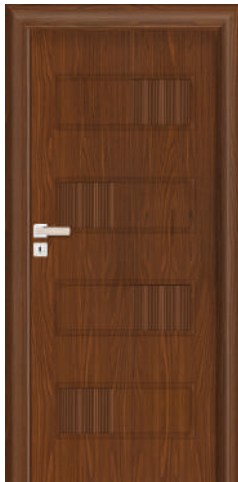

Treviso model 4