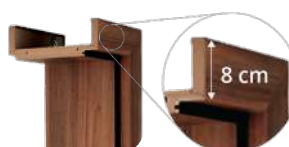

— TOC AFERENT Finisaj CPL ST CAPPUCINO

Toc Naturen
reglabil drept cu
pervaz lățime 8 cm