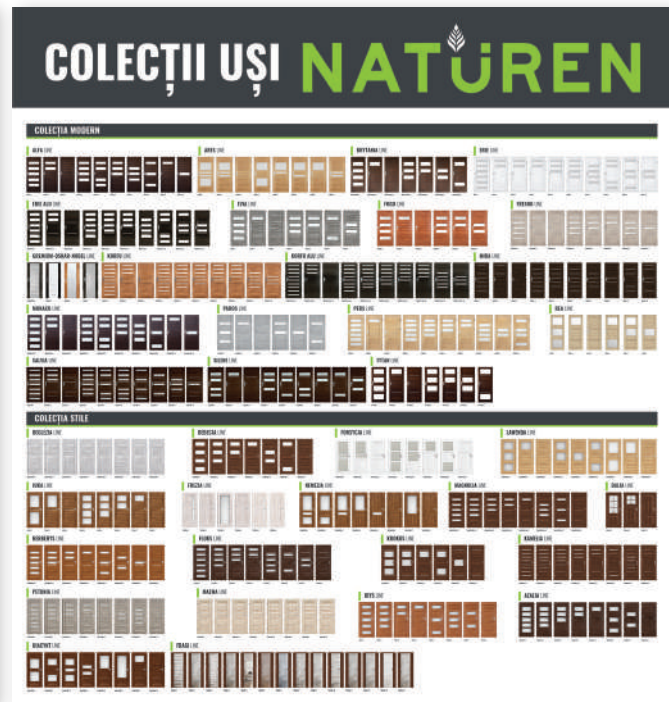

argintiu satinat  
cheie/cilindru/WC

- AZALIA

auriu satin  
cheie/cilindru\*/WC

NOU

- IBIZA

negru mat,satin argintiu  
cheie/cilindru\*/WC

CATALOG NATUREN

AFIȘ GAME NATUREN 2x90x83CM