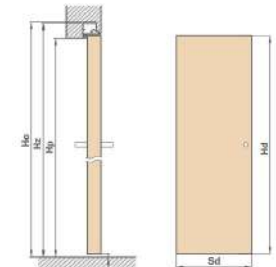

#### DIMENSIUNI DISPONIBILE

- Cote produs:
- 860 x 2040 mm

Notă: imagine cu titlu informativ. Vă rugăm verificați informațiile tehnice din catalog

DIMENSIUNI	SD	SO	SZ	SP
60	620	700	690	605
70	720	800	790	705
80	820	900	890	805
90	920	1000	990	905

dimensiuni exprimate în mm

**SECȚIUNE TOC ALUMINIU  
GRUNDUIT ALB  
DEȘCHIDERE INTERIOR**

**SECȚIUNE TOC ALUMINIU  
GRUNDUIT ALB  
DEȘCHIDERE EXTERIOR**

**DESEN SCHEMATIC  
DEȘCHIDERE INTERIOR**

Dreapta

**DESEN SCHEMATIC  
DEȘCHIDERE EXTERIOR**

Dreapta

Stânga

Stânga

**DEȘCHIDERE UȘI  
EXTERIOR**

ÎNĂLȚIMEA CANATULUI	ÎNĂLȚIMEA ORIFICIULUI DE CONSTRUCȚIE	ÎNĂLȚIMEA EXTERIOARĂ A TOCULUI	ÎNĂLȚIMEA ÎN LUMINA DE TRECERE
HD	HO	HZ	HP
2020	2069	2062	2020

dimensiuni exprimate în mm

DIMEN- SIUNI	SD	SO	SZ	SP
70	720	800	790	705
80	820	900	890	805

dimensiuni exprimate în mm

Nola model 2