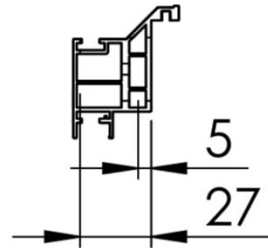

#### DIMENSIUNI DISPONIBILE

- Cote produs:
- 860 x 2040 mm
  - 960 x 2040 mm

#### DIMENSIUNI DISPONIBILE

- Cote produs:
- 860 x 2040 mm

Notă: imagine cu titlu informativ. Vă rugăm verificați informațiile tehnice din catalog

#### DESCHIDERE UȘI INTERIOR

ÎNĂLȚIMEA CANATULUI	ÎNĂLȚIMEA ORIFICIULUI DE CONSTRUCȚIE	ÎNĂLȚIMEA EXTERIOARĂ A TOCULUI	ÎNĂLȚIMEA ÎN LUMINA DE TRECERE
HD	HO	HZ	HP
2030	2079	2072	2030

dimensiuni exprimate în mm

DIMENSIUNI	SD	SO	SZ	SP
60	620	700	690	605
70	720	800	790	705
80	820	900	890	805
90	920	1000	990	905

dimensiuni exprimate în mm

**SECȚIUNE TOC ALUMINIU  
GRUNDUIT ALB  
DEȘCHIDERE INTERIOR**

**SECȚIUNE TOC ALUMINIU  
GRUNDUIT ALB  
DEȘCHIDERE EXTERIOR**