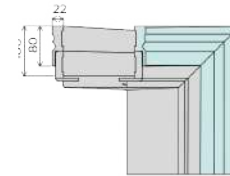

PROFILUL FOII DE UȘĂ

K - DREPT

R - ROTUNJIT

STRUCTURA FOII DE UȘĂ

STRUCTURĂ CELULARĂ

STRUCTURĂ LDF***

*** comandă specială

SETURI DE PERVAZURI DECORATIVE (OPȚIONAL)

Retro

se realizează pe comandă specială doar în decor alb

DECORURI DISPONIBILE FINISAJ LAMINAT

SILVER OAK

ATTIC WOOD¹⁾

STEJAR SESIL

DECORURI DISPONIBILE FINISAJ INOVA 3D

STEJAR GOTIC

NUC

ALB

1) în limita stocului disponibil