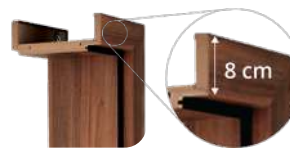

#### TOC AFERENT finisaj inova 3D și LamiNat

Toc Naturen  
fix 90mm

Toc Naturen  
reglabil drept cu  
pervaz lățime 8 cm

Vincia model 1 \*a

Vincia model 2 \*a

Vincia model 3 \*a

\*a dimensiunile 60 și 70 vor avea realizate doar 3 decupaje și 3 inserții aluminiu, cele dinspre mâner