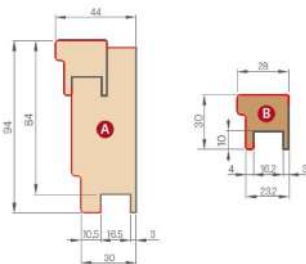

COROANA ȘI PILAȘTRI

A - coroană **B** - pilaștru

LĂȚIMEA UȘII	TOC REGLABIL PENTRU UȘI CU FALT + COROANE ȘI PILAȘTRI	
	S1	S2
70	978	928
80	1078	1028

dimensiuni exprimate în mm