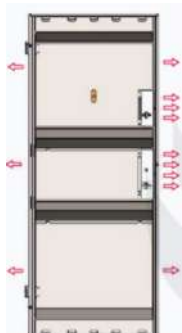

CONSTRUCȚIE ȘI ÎNCHIDERE