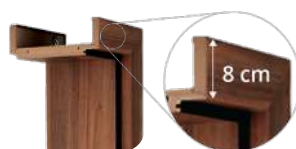

TOC AFERENT finisaj Laminat decor white

Toc Naturen
reglabil drept cu
pervaz lățime 8 cm