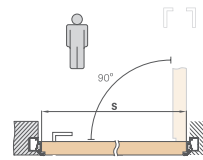

**SECȚIUNE TOC ALUMINIU
GRUNDUIT ALB
DEȘCHIDERE INTERIOR**

**SECȚIUNE TOC ALUMINIU
GRUNDUIT ALB
DEȘCHIDERE EXTERIOR**

**DESEN SCHEMATIC
DEȘCHIDERE INTERIOR**

Dreapta

**DESEN SCHEMATIC
DEȘCHIDERE EXTERIOR**

Dreapta

Stânga

Stânga

**DEȘCHIDERE UȘI
EXTERIOR**

ÎNĂLȚIMEA CANATULUI	ÎNĂLȚIMEA ORIFICIULUI DE CONSTRUCȚIE	ÎNĂLȚIMEA EXTERIOARĂ A TOCULUI	ÎNĂLȚIMEA ÎN LUMINA DE TRECERE
HD	HO	HZ	HP
2020	2069	2062	2020

dimensiuni exprimate în mm

DIMEN- SIUNI	SD	SO	SZ	SP
70	720	800	790	705
80	820	900	890	805

dimensiuni exprimate în mm