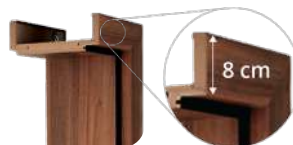

— TOC AFERENT finisaj Inova 3D, decor ALB

Toc Naturen
reglabil drept cu
pervaz lățime 8 cm