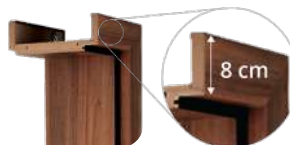

— TOC AFERENT Finisaj Premium, Decor ALB