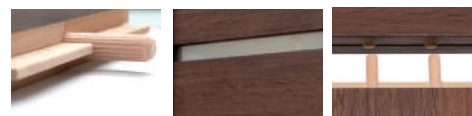

STRUCTURA FOII DE UȘĂ

întărituri solide
22 mm grosime

design modern
fără rame

îmbinare prin
cepuire

* dimensiunile de 90 comandă specială, modelul de ușă poate fi comandat ca și ușă dublă, ușă glisantă sau dublă glisantă