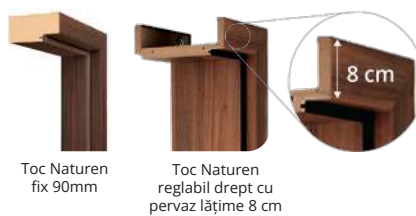

**DECORURI DISPONIBILE
FINISAJ INOVA 3D ALB**

TOC AFERENT finisaj Inova 3D alb

Toc Naturen
fix 90mm

Toc Naturen
reglabil drept cu
pervaz lățime 8 cm

STRUCTURA FOII DE UȘĂ

* dimensiunile de 90 comandă specială, modelul de ușă poate fi comandat ca și ușă dublă, ușă glisantă sau dublă glisantă