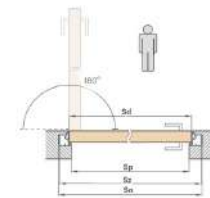

**DESEN SCHEMATIC
DEȘCHIDERE EXTERIOR**

Dreapta