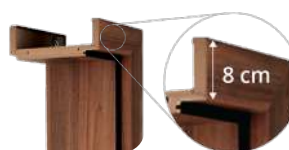

TOC AFERENT finisaj Inova 3D, decor ALB

Toc Naturen
fix 90mm