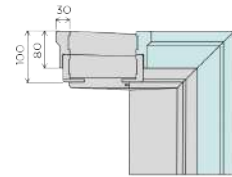

PROFILUL FOII DE UȘĂ

K - DREPT

R - ROTUNJIT

STRUCTURA FOII DE UȘĂ

STRUCTURĂ CELULARĂ

STRUCTURĂ LDF***

*** comandă specială

SETURI DE PERVAZURI DECORATIVE (OPȚIONAL)

Class

se realizează pe comandă specială doar în decor alb

DECORURI DISPONIBILE FINISAJ LAMINAT

SILVER OAK

ATTIC WOOD¹⁾

STEJAR SESIL

DECORURI DISPONIBILE FINISAJ INOVA 3D

STEJAR GOTIC

NUC

ALB

1) în limita stocului disponibil