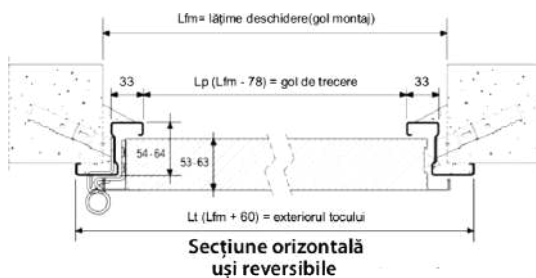

**SET REVERSIBIL UȘĂ EI 60 EI 120,
MULTIFUNCȚIONALĂ**

CONSTRUCȚIE UȘĂ

- grosime foaie ușă 53 mm (EI60 și multifuncțională) și 63 mm (EI 120)
- realizată din tablă dublă de oțel galvanizat/ zincat
- umplere rezistentă la foc (EI) și fibră fagure (multifuncțională)
- toc metallic ranforsat pe patru părți, partea de jos detașabilă după instalare

FINISAJUL SUPRAFEȚEI

- vopsit RAL 9010

DIMENSIUNI DISPONIBILE - GOL DE ZID

- 800/890/990 x 2060 mm

ACCESORII INCLUSE ÎN PREȚ

- o balama cu arc
- o balama cu rulment
- un bolt (EI 60), două bolturi (EI 120)
- broască cilindru
- cheie patentată
- mâner de securitate tip placă cu nucleu metalic
- garnitură termo-expandabilă (EI)

COST SUPPLEMENTAR

- bară antipanică
- broască antipanică
- cilindru
- cheder etanșare

TIPUL DESCHIDERII

- reversibil

**DECORURI DISPONIBILE
VOPSIT RAL 9010**

RAL 9010

**DIMENSIUNI UȘI CU DESCHIDERE REVERSIBILĂ
EI 60/120, MULTIFUNCȚIONALĂ**

Tipul ușii	Dimensiuni	Gol de montaj Lfm x hfm	Lățime gol treccere Lp	Lățime exterioră toc Lt
Standard Lfm x hfm	80	800x2060	715	850
	90	890x2060	805	940
	100	990x2060	905	1040

dimensiuni exprimate în mm