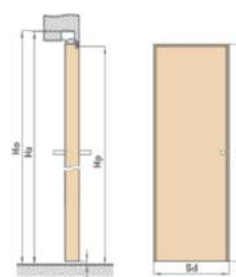

dimensiuni exprimate în mm

DIMEN- SIUNI	SD	SO	SZ	SP
70	720	800	790	705
80	820	900	890	805

dimensiuni exprimate în mm

Nola model 2