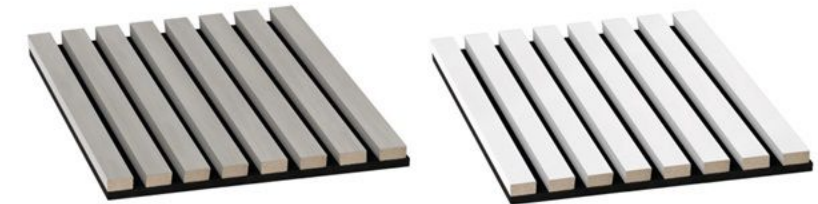

Grille Available Colors

S1

S5

S10

UA

UB

UC

UE