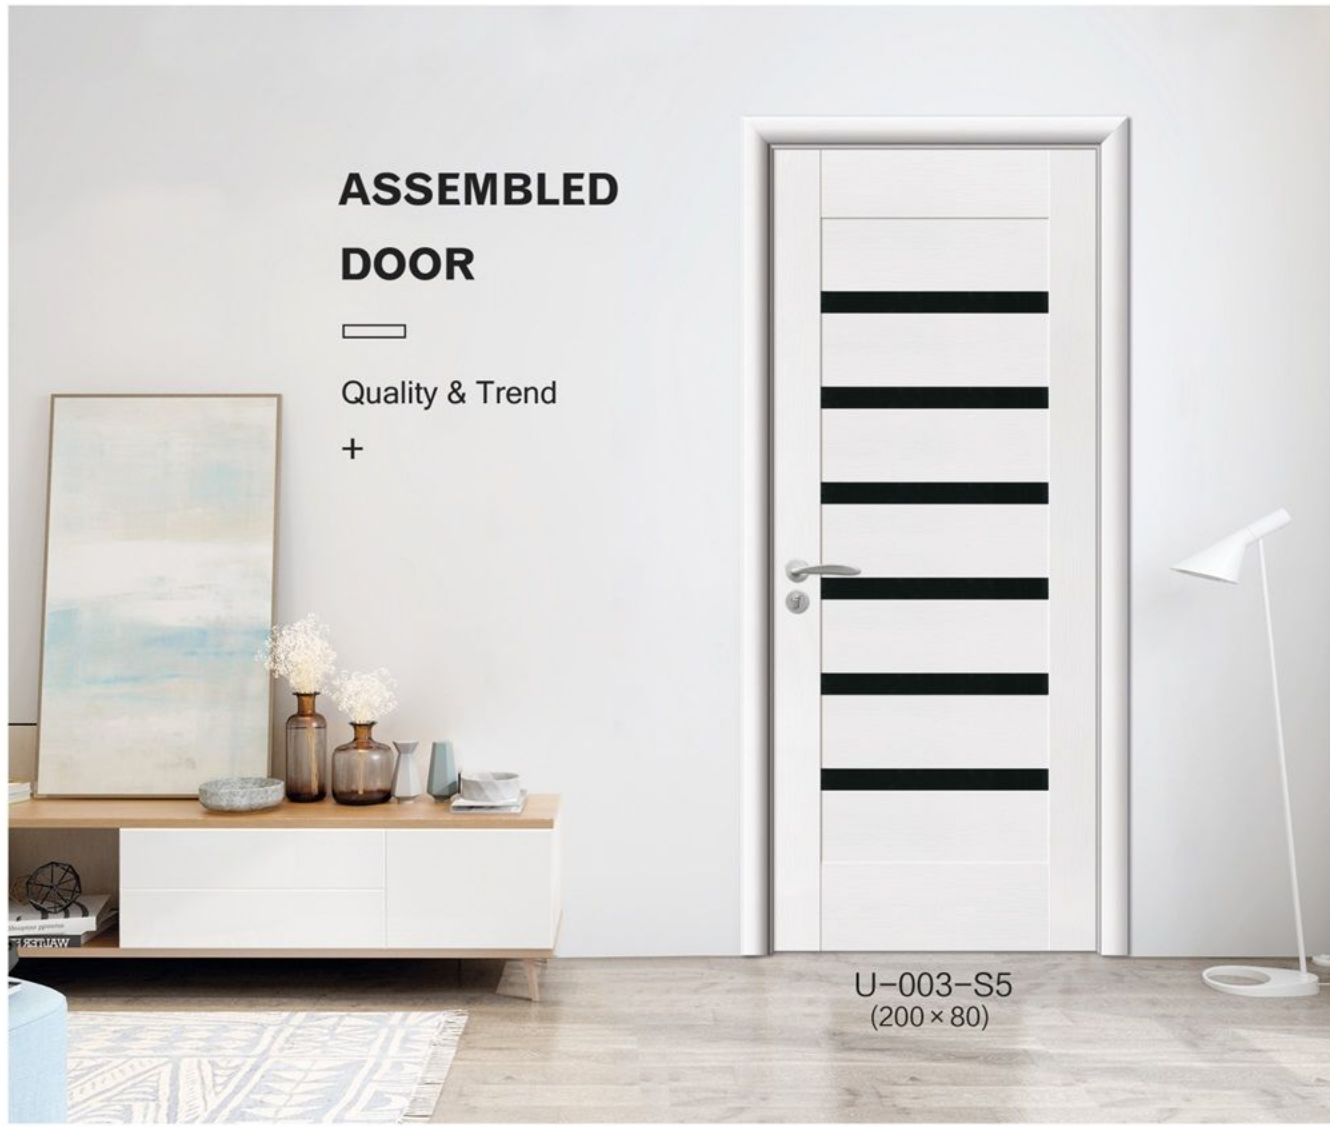

M-402-A1
(200×80)

M-402-S5
(200×90)

U-001-UA
(200x80)

U-001-UB
(200x80)

U-001-UE
(200x80)

**ASSEMBLED
DOOR**

Quality & Trend

U-003-S5
(200 × 80)