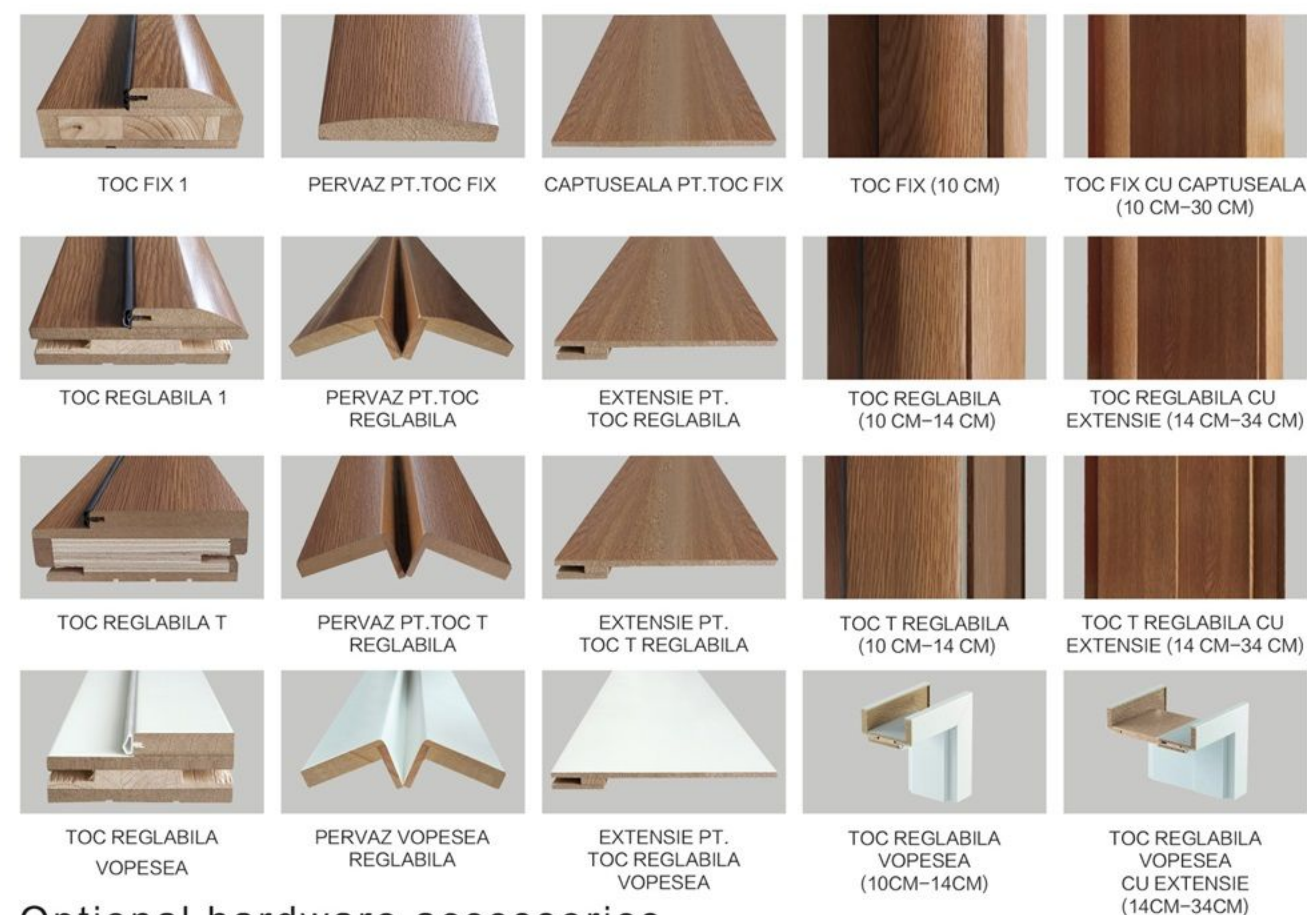

Quality & Trend

T-shaped door
Optional handle

LOCK-3

LOCK-4

CASTILIO

VOPSEA USA

CK-100-ALB
(200×80)

CK-301-ALB
(200×80)

CK-103-ALB
(200×80)

CK-105-ALB
(200×80)

CK-204-ALB
(200×80)

CK-210-ALB
(200×80)

VOPSEA USA

Quality & Trend
+

CK-302-ALB
(200×80)

CK-303-ALB
(200×80)

CK-304G-ALB
(200×80)

Color card (Color plate with real color will be slightly deviation, please Kind prevail.)

Line door cover

Optional hardware accessories

Mănerul este recomandat pentru potrivirea culorilor, puteți alege liber culoarea mânerului, dacă nu există o cerință specială, potriviți uniform mânerul argintiu